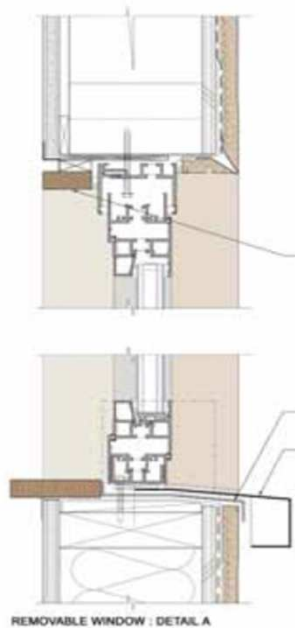

Fiche Matériau N° 67

Montant De Menuiserie Démontable

Images

Classe produit

Menuiserie extérieure

Matériaux

Métal

Source

Complexe

En quoi est-ce démontable ?

Conçu pour faciliter la démontabilité

Fabricant

?

Description technique

La finition extérieure est similaire à une finition traditionnelle afin de garantir l'étanchéité à l'eau. La partie intérieure est garnie avec un chambranle de bois pouvant être facilement enlevé, ce qui permet à la fenêtre d'être retirée de l'intérieur.